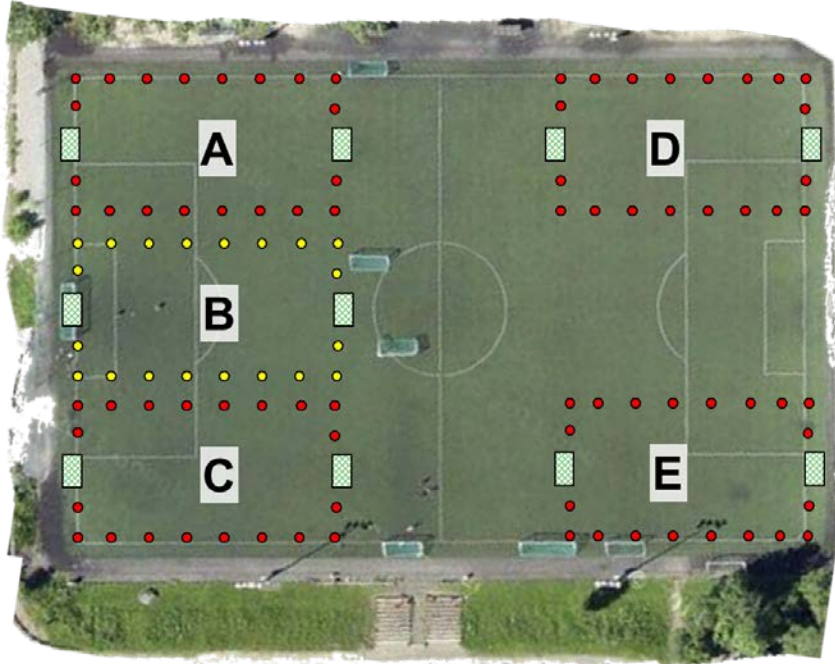

BANEMERKING VIKSLETTA

1. 5 baner (Banestørrelse: 30 x 20 m)

2. 6 baner (Banestørrelse: 30 x 20 m)